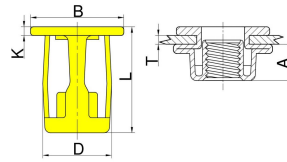

N22-MCO

**ANSTEEL**  
systemy mocowania

ANSTEEL Marcin Wielewski  
ul. Młodej Polski 11  
83-010 Straszyn

Tel. kom.: 691 766 663  
Tel.: 58 741 72 77  
Fax: 58 741 72 78  
E-mail: info@ansteel.pl